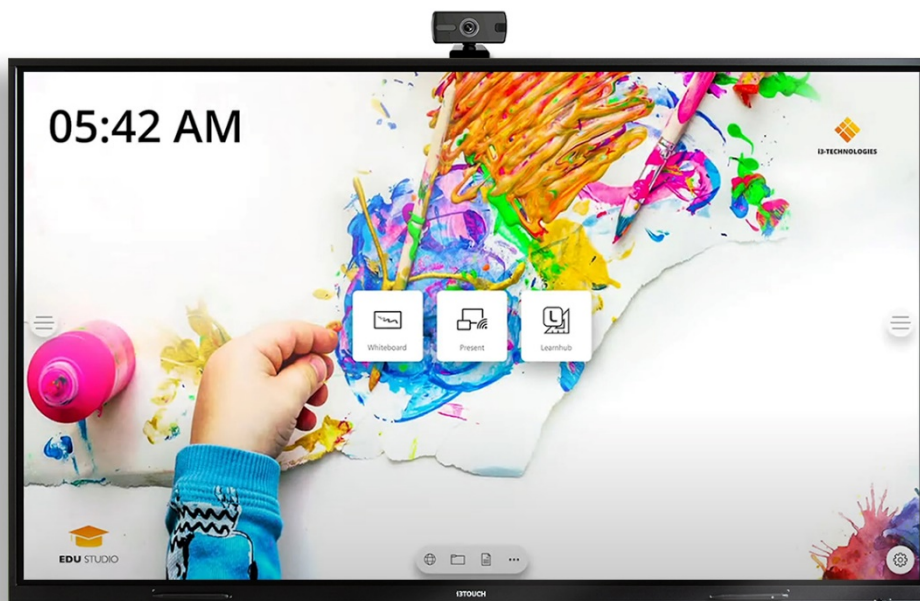

02. Digital board kit BASE

CONTENUTO DEL KIT

| NOME PRODOTTO | DESCRIZIONE |
|--|---|
| <p>Monitor Interattivo 4K i3TOUCH EX con piattaforma integrata per didattica a distanza</p> | <ul style="list-style-type: none"> • Sensori di movimento e luminosità • Ingresso USB Tipo-C (unico connettore per trasmettere video, audio, touch e alimentazione fino a 45W) • Interazione con strumenti geometrici fisici • Programma di formazione online con accesso dedicato • Manuale di formazione dettagliato in lingua italiana • Garanzia diretta del produttore di 8 anni • Formato 16:9 con tecnologia di illuminazione LED, vetro antiriflesso temperato con spessore 4mm (MOHS 7) • Display a cristalli liquidi (LCD) IPS con tecnologia zero-air-gap • Tecnologia V-SENSE touch per scrittura con dita, stilo e oggetti • Connessione Wireless integrate: wifi dual band 2.4/5GHz, Bluetooth 4.2 • Applicazione di mirroring per condividere sul monitor qualsiasi dispositivo mobile (notebook, PC, tablet Windows e Android, iPad, iMac) • Piattaforma cloud didattica collaborativa del produttore • Galleria di contenuti 3D e in realtà aumentata • Area di scrittura: 1428,5x803,5 mm |

| | |
|---|--|
| | <ul style="list-style-type: none"> • Sistema Operativo Android 8.0 integrato:RAM 3GB, ROM 32 GB. Il sistema garantisce compatibilità con Windows, Android, Mac Osx. • Audio: altoparlanti integrati 2x16Watt • Bottone Multifunzione Programmabile: Può essere programmato per mandare il display in stand-by, per scattare una foto istantanea, per passare all'input preferito etc. |
| Webcam USB 1920x1080 con ottica grandangolare 120° | <ul style="list-style-type: none"> • Webcam Full HD per videoconferenze/videochiamate • Risoluzione 1080p (fino a 1920x1080 pixel) @30fps • Messa a fuoco manuale • Microfono integrato • Connessione USB 2.0 ad alta velocità • Campo visivo diagonale di 120° • Clip universale con rotazione 360° inclusa |